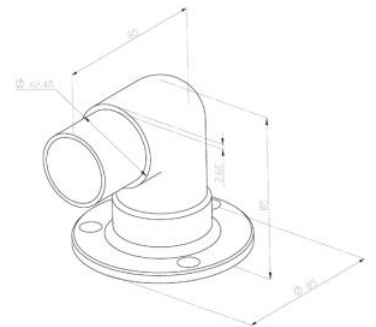

**RV1003-42.4**  
Mid-Radius Bend  
316 Satin / Mirror

**RV1005-42.4**  
Sharp Bend  
316 Satin

**EVB1009-42.4**  
3-Way Elbow  
316 Satin

**0206.426.316**  
3-Way Connector  
316 Satin

**RV1003K-WALLPLATE-42.4**  
Wallplate & Elbow  
316 Satin